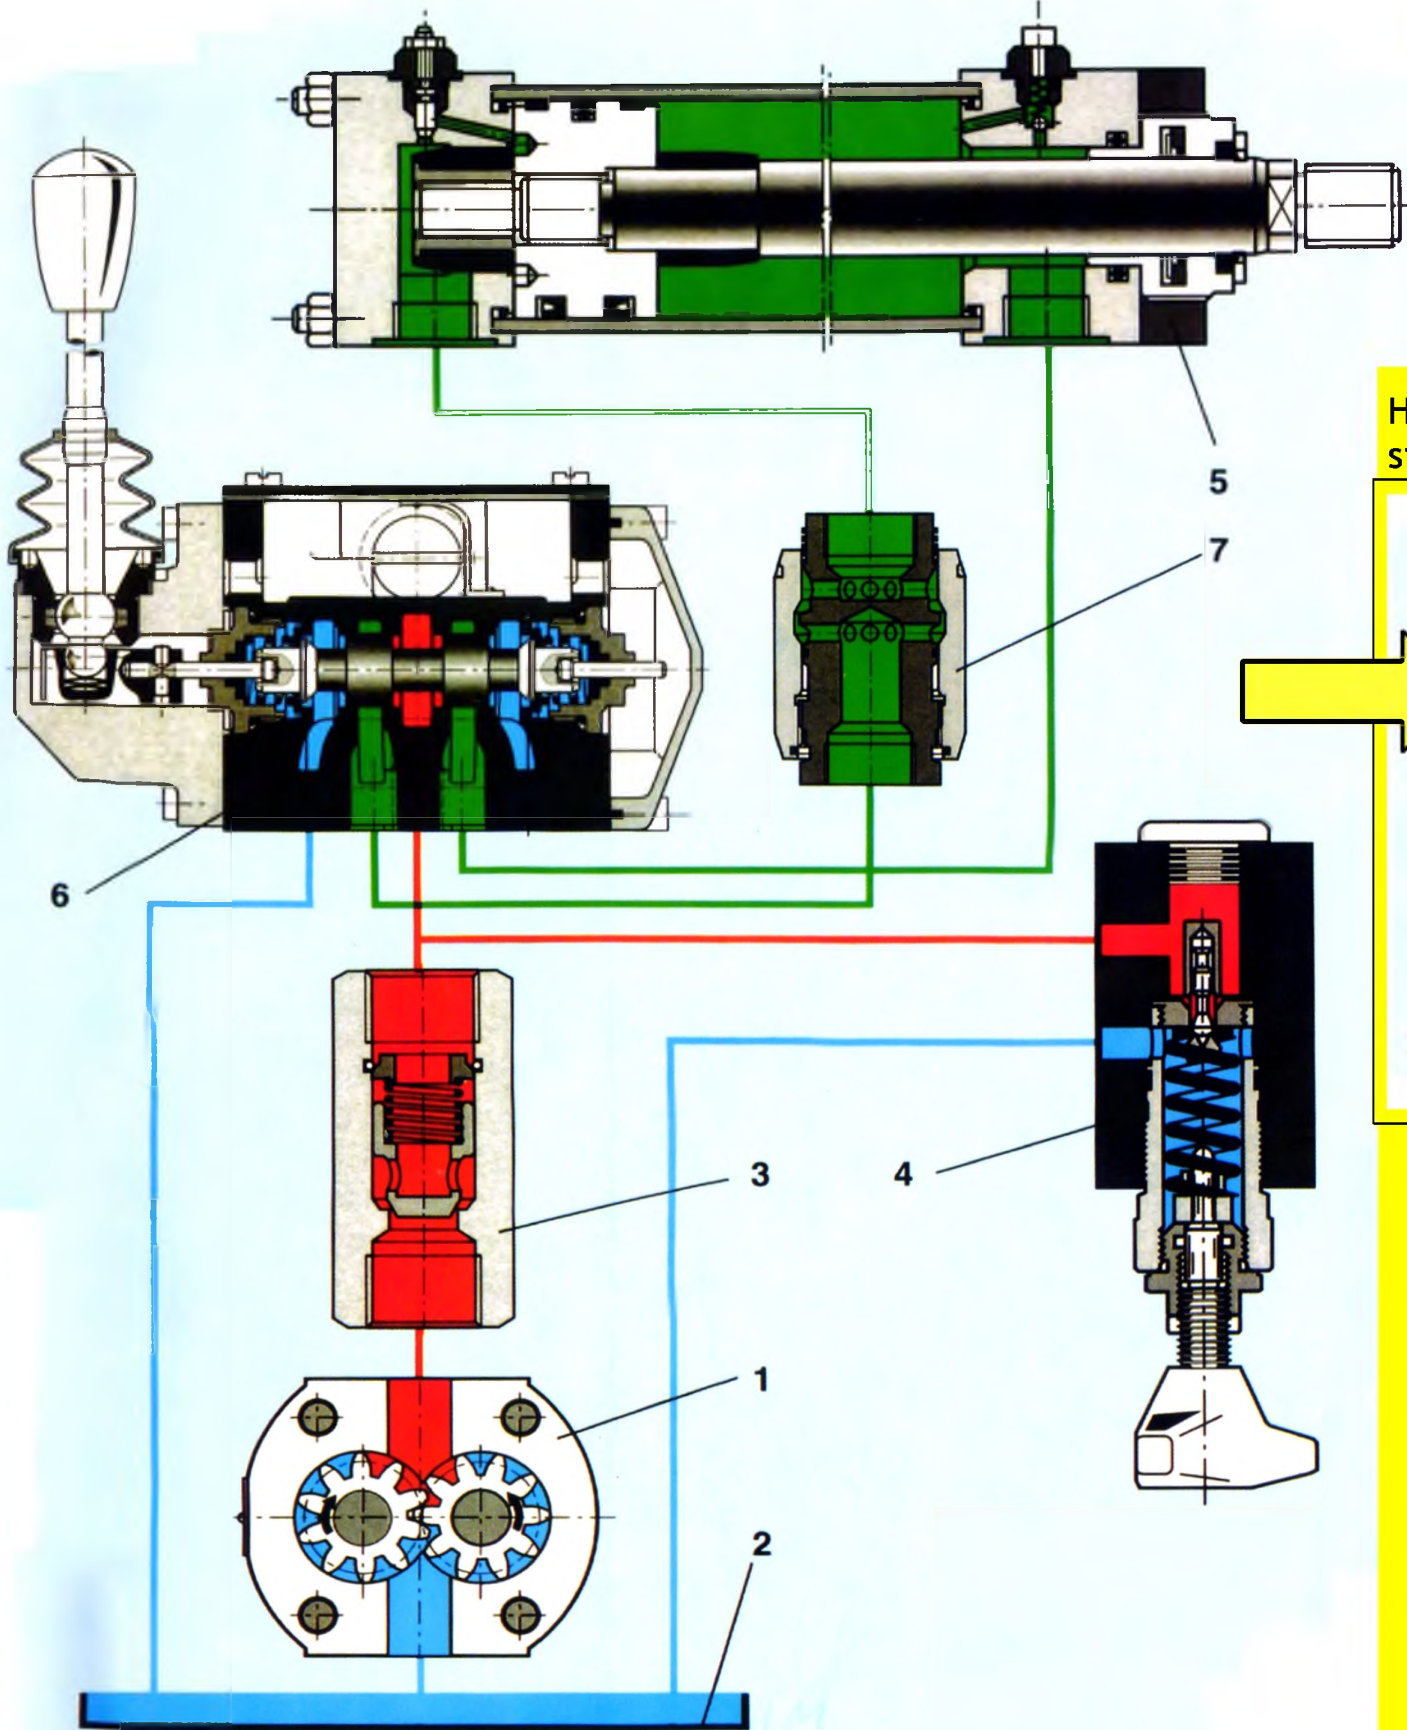

# Hidrolik devre elemanları

Hidrolik devre şeması  
sistemin sembollerle ifadesi

- 1- Hidrolik pompa
- 2- Tank
- 3- Çek valf
- 4- Baskınç kontrol valfi
- 5- Hidrolik silindir
- 6- Yön kontrol valfi
- 7- Akış kontrol valfi