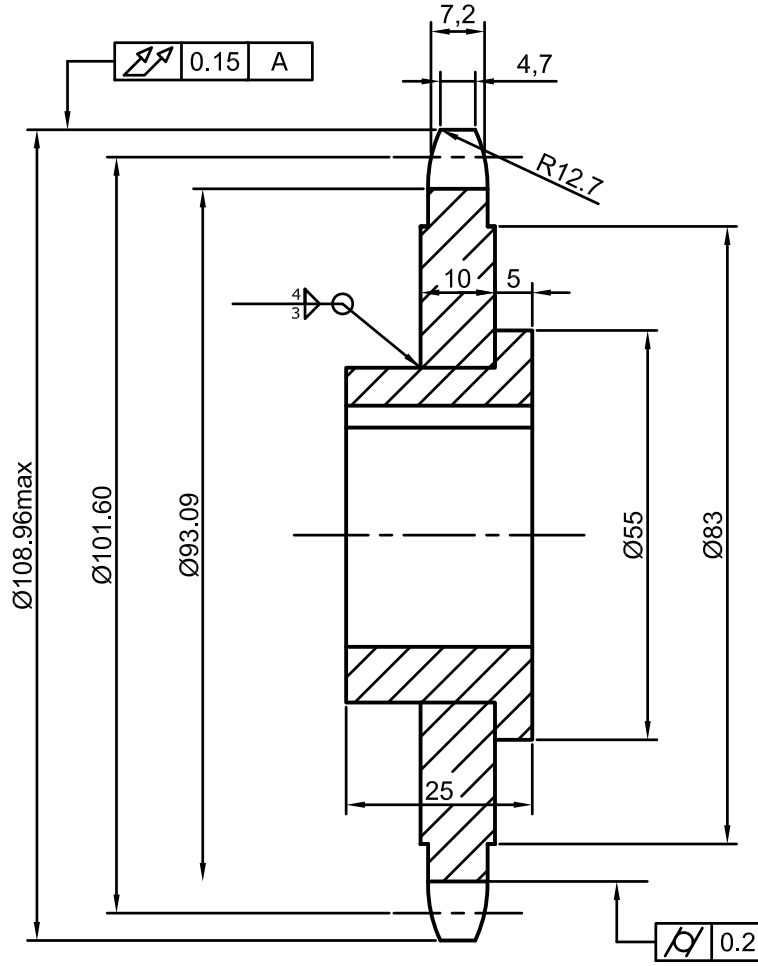

✓ (✓)
Ra3.2 Ra0.8

Zincir Dişli		
Adım	P	12.7
Diş Merkez Açısı	α_p	$7^{\circ}12'$
Diş Sayısı	Z1	25 diş
Diş Derinliği	h	8.39
Makara Çapı	d1	8.51
Zincir İç Geniřliđi	b1	7.75
Eř Diřlinin Diř Sayısı	Z2	34 diş

Çizen	Notu	Zincir Dişli Çark	Resim No	02.20
Sınıf No				
Tarih				
Kontrol				