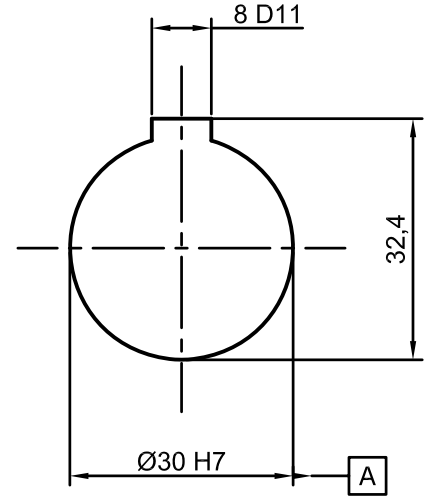

✓ (✓)
Ra3.2 Ra0.8

Zincir Dişli		
Adım	P	12.7
Diş Merkez Açısı	α_p	$7^{\circ}12'$
Diş Sayısı	Z1	25 diş
Diş Derinliği	h	8.39
Makara Çapı	d1	8.51
Zincir İç Geniřliđi	b1	7.75
Eř Diřlinin Diř Sayısı	Z2	34 diş

Çizen	Notu	Zincir Dişli Çark	Resim No	02.20
Sınıf No				
Tarih				
Kontrol				