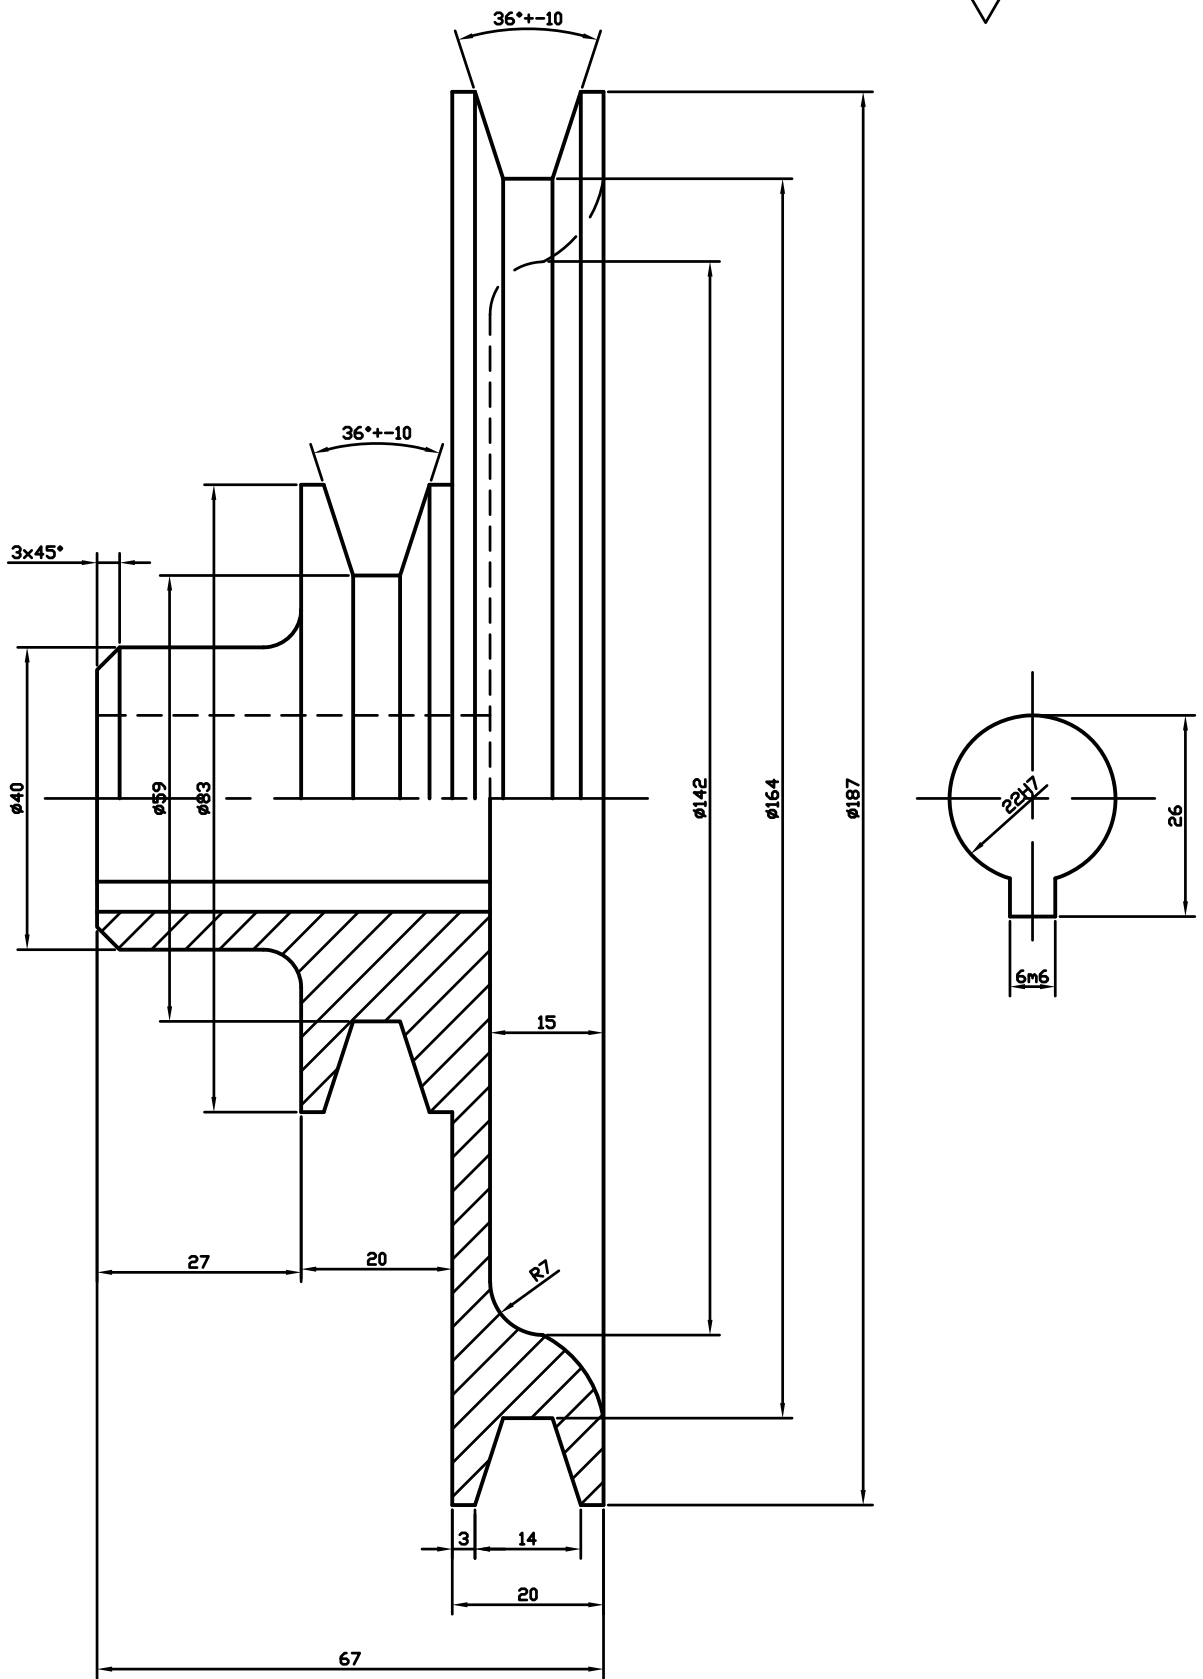

Ra1.6

Çizen		Notu	Trapez Kasnak	Resim No
SınıfNo				
Tarih				
Kontrol				