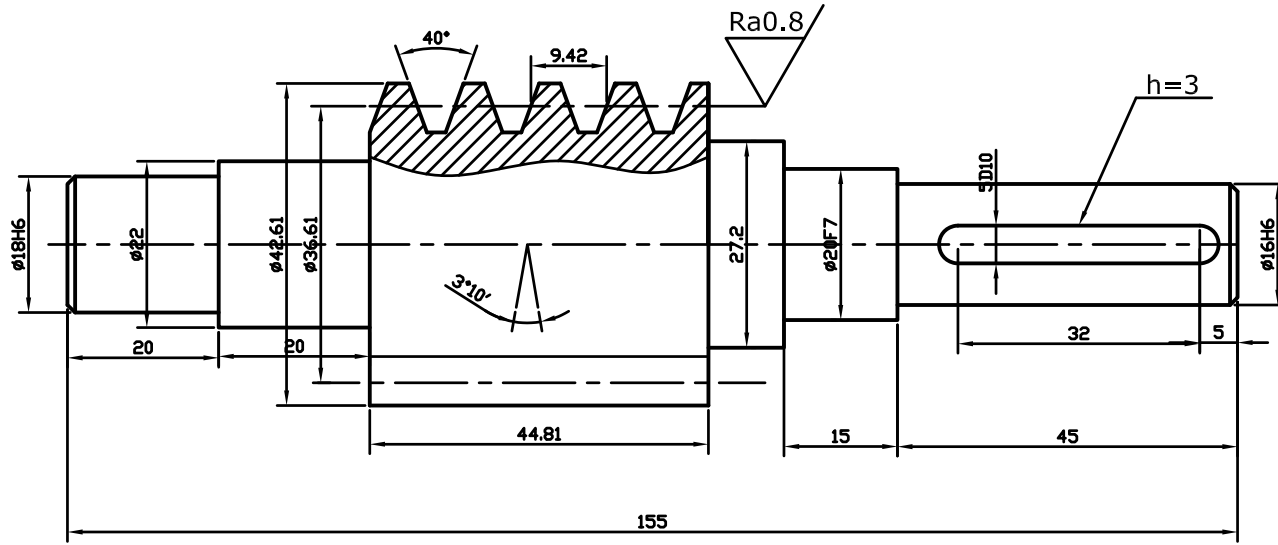

Ra3.2/

(Ra0.8/)

Sonsuz Vida Dişlisi		
Modül	M	3
Diş Sayısı	Z2	42 Diş
Karşılık Dişlisi	Z1	2 LH
Diş Yüksekliği	h	6.49
Diş Profili		TS3601
Eksenler Aras	a	82.57
Adım	P	9.42
Helis Açısı	β	9.5°

Çizen		Notu
SınıfNo		
Tarih		
Kontrol		